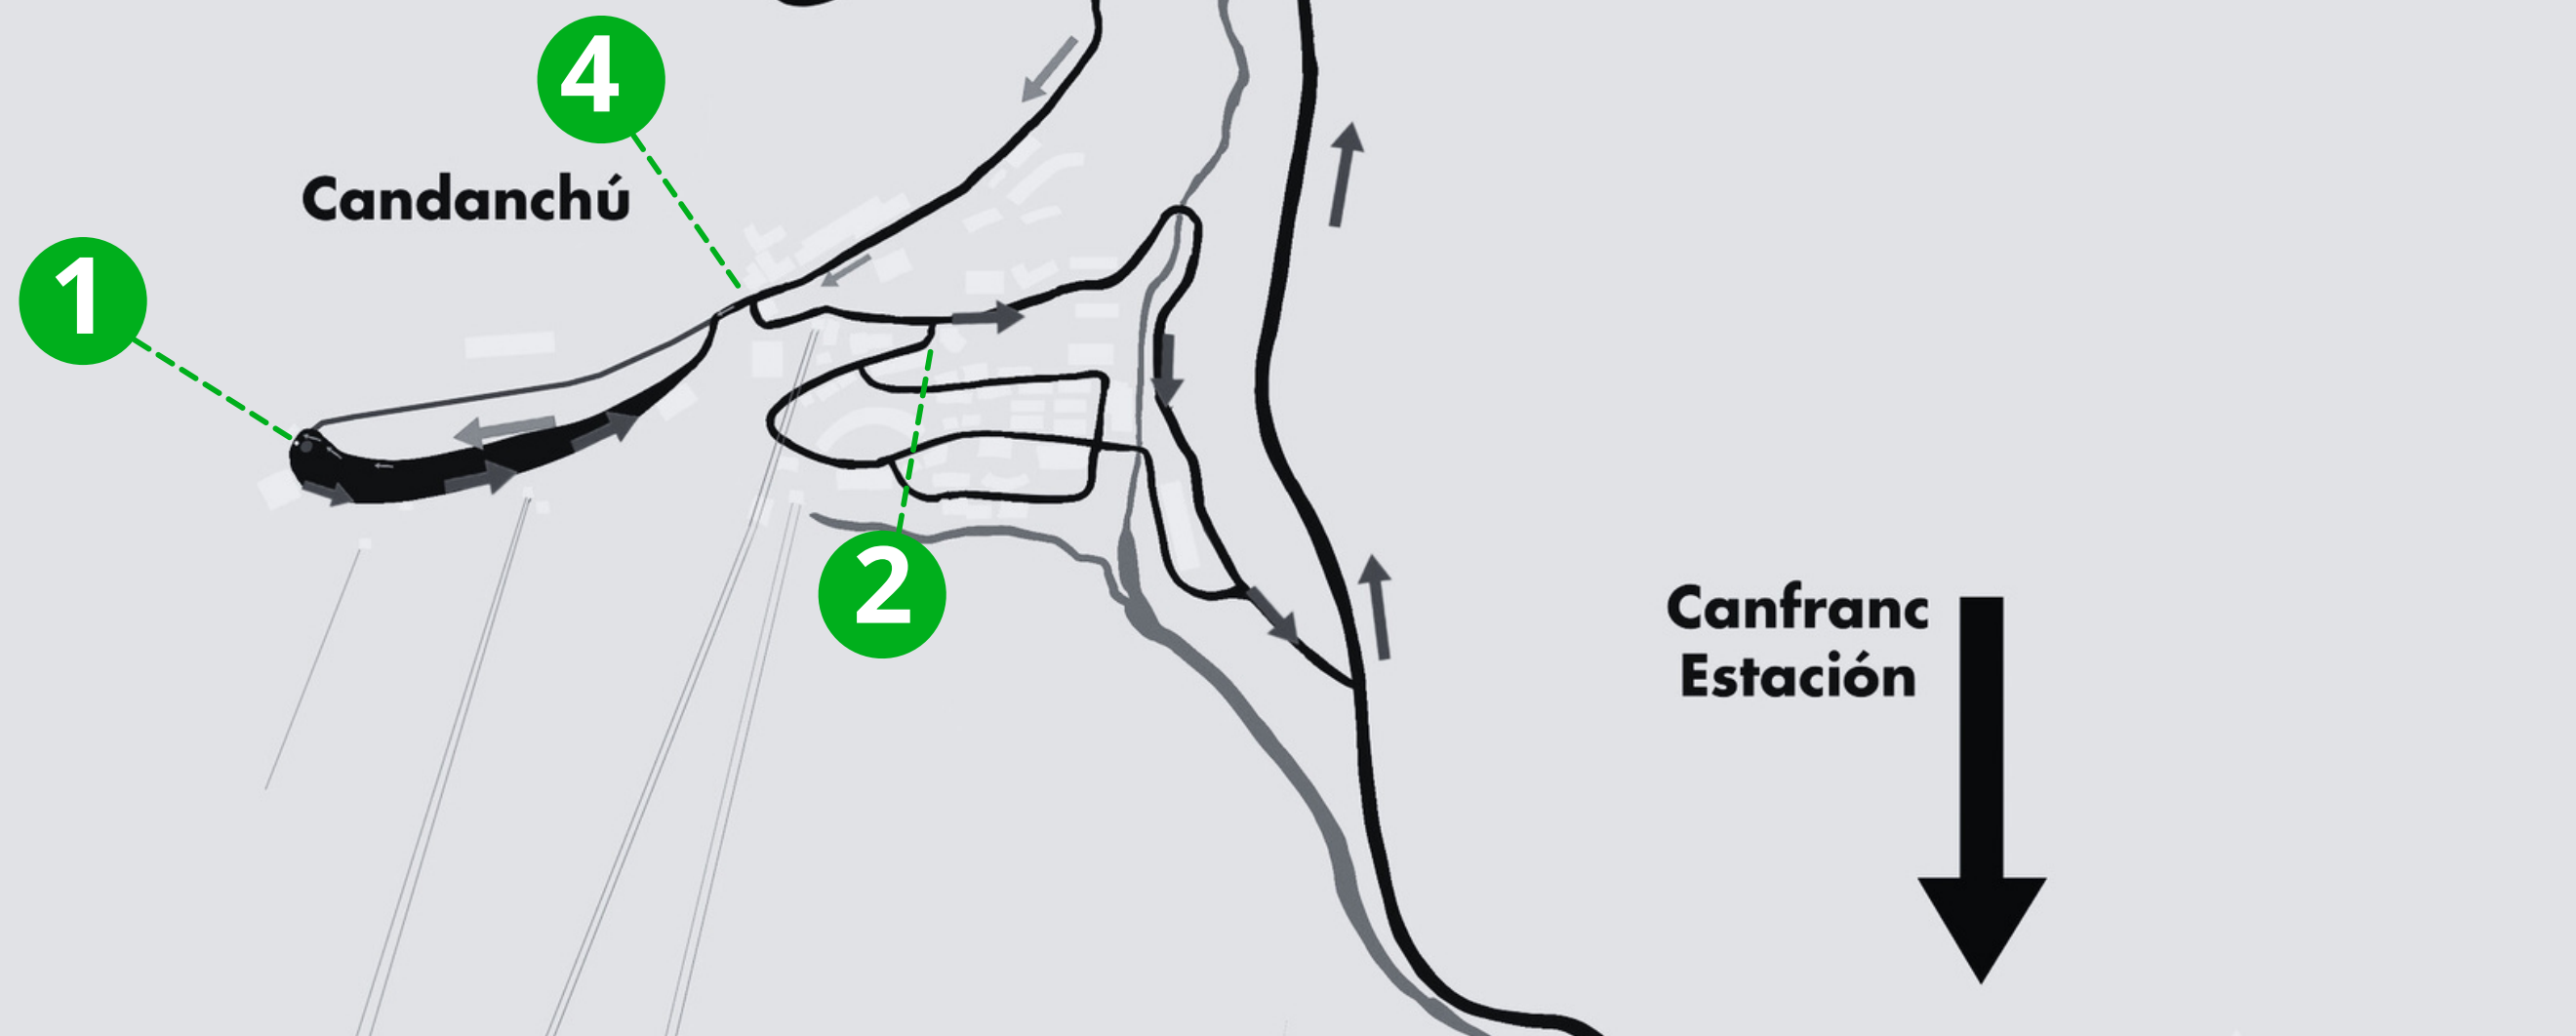

# LANZADERA 100K ASTÚN - CANDANCHÚ

- 1** Pista Grande Motriz
- 2** Iglesia
- 3** Parking Astún
- 4** Galindo

## INCIDENCIAS:

- A** Parking Pista Grande bloqueado, se suprime parada **1**
- B** Una de las dos estaciones cerrada; el servicio se prestará siempre que las condiciones de la carretera y seguridad lo permitan.

### DÍAS FESTIVOS

CANDANCHÚ PISTA GRANDE	CANDANCHÚ IGLESIA	ASTÚN PARKING
08:45h	08:50h	09:35h
09:30h	09:35h	10:05h
10:00h	10:05h	10:35h
10:30h	10:35h	11:05h
11:00h	11:05h	11:35h
11:30h	11:35h	12:05h
12:00h	12:05h	12:35h
12:30h	12:35h	13:05h
13:00h	13:05h	13:35h
13:30h	13:35h	14:05h
14:00h	14:05h	14:30h
14:30h	14:35h	15:05h
15:00h	15:05h	15:35h
16:00h	16:05h	16:35h
16:30h	16:35h	17:00h

### DÍAS LABORABLES

CANDANCHÚ PISTA GRANDE	CANDANCHÚ IGLESIA	ASTÚN PARKING
08:45h	08:50h	09:35h
10:00h	10:05h	10:35h
11:00h	11:05h	11:35h
13:00h	13:05h	13:35h
14:00h	14:05h	14:35h
15:00h	15:05h	15:35h
16:00h	16:05h	16:35h